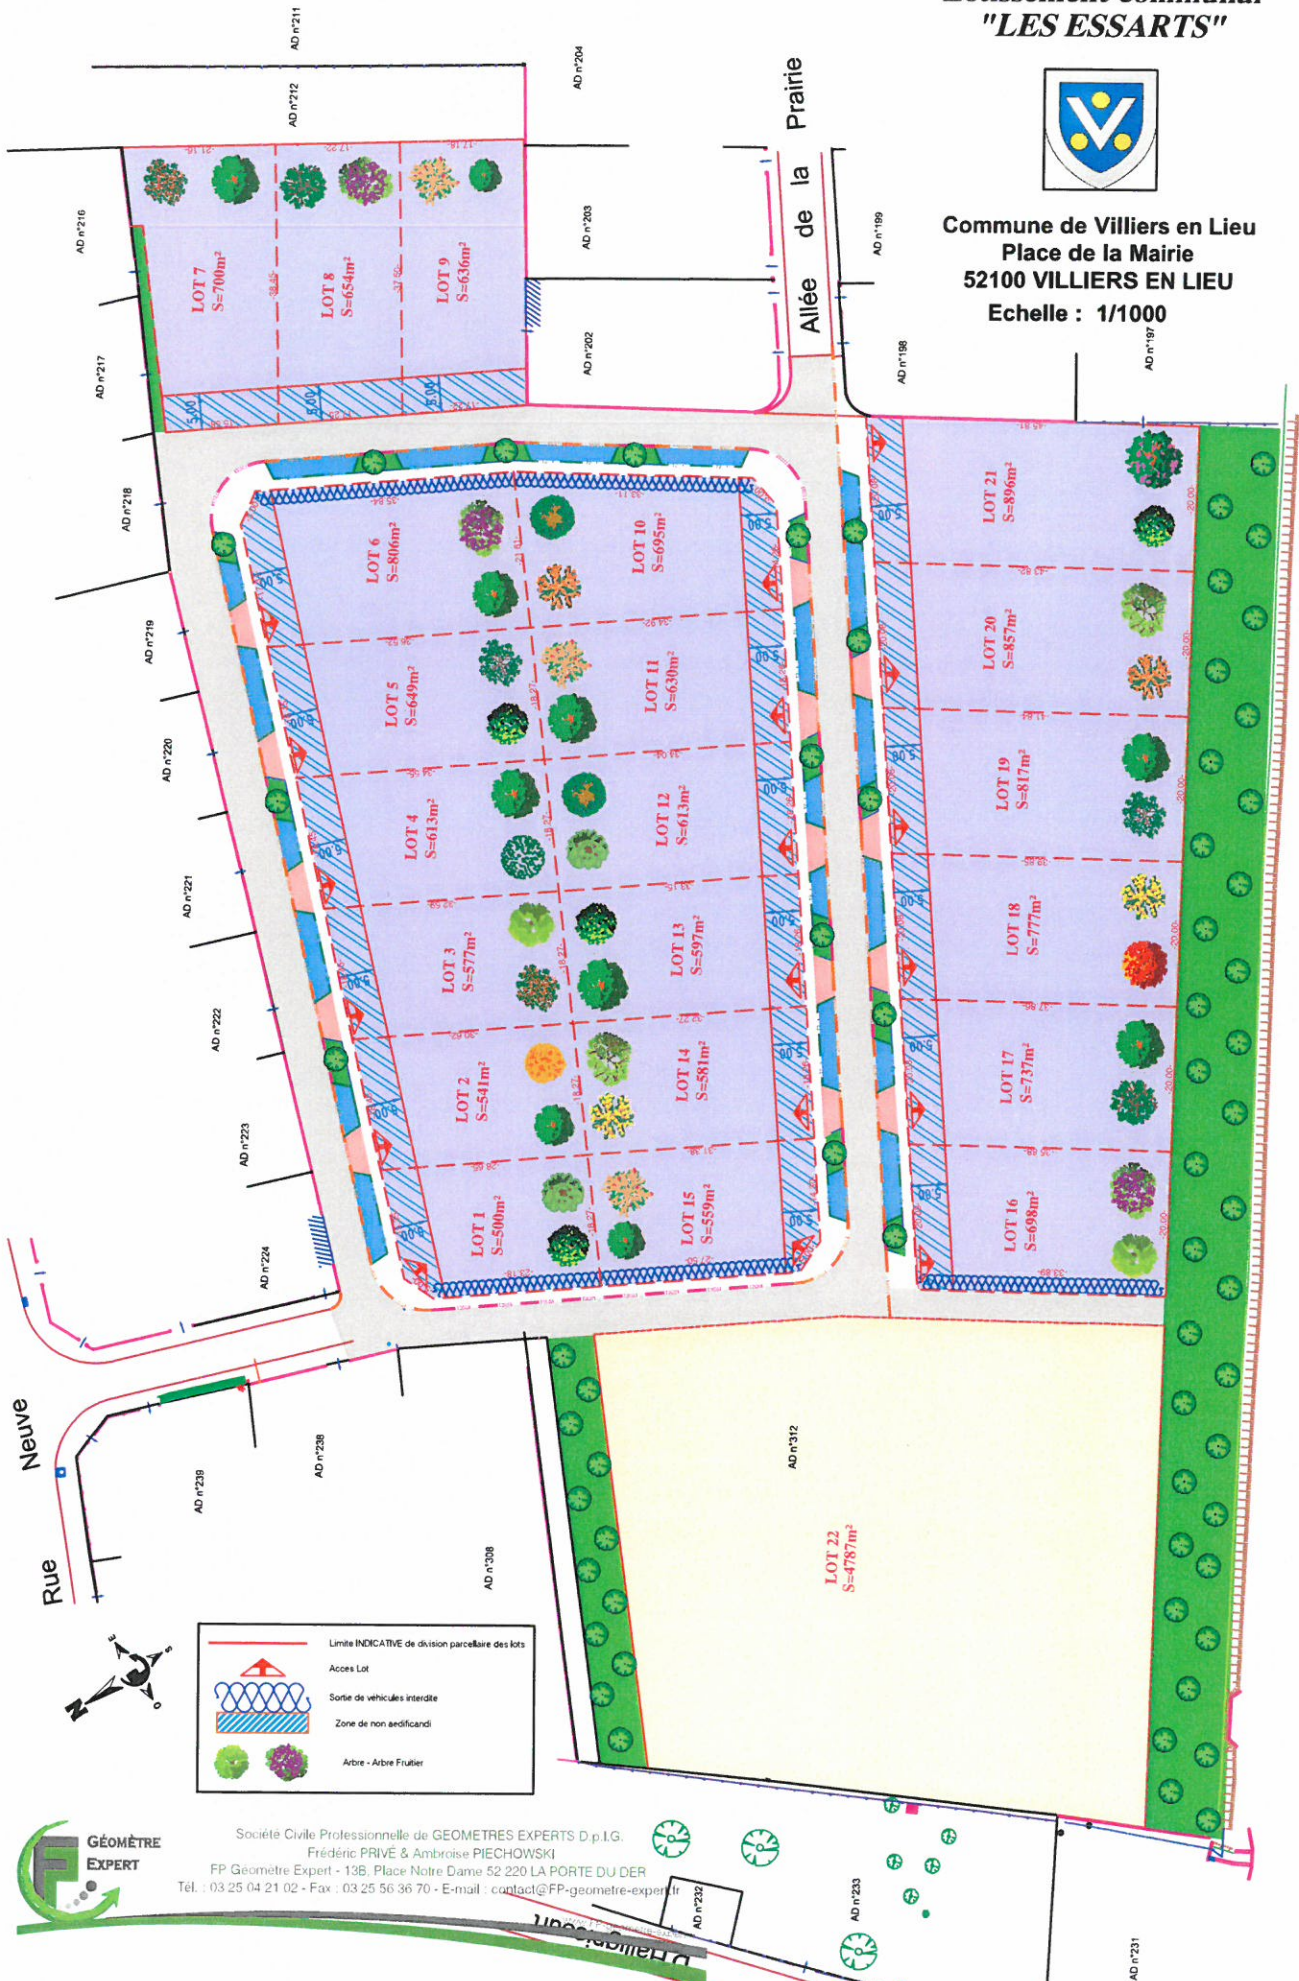

# Lotissement communal "LES ESSARTS"

Commune de Villiers en Lieu  
Place de la Mairie  
52100 VILLIERS EN LIEU  
Echelle : 1/1000

Limite INDICATIVE de division parcellaire des lots  
 Accès Lot  
 Sortie de véhicules interdite  
 Zone de non aedificandi  
 Arbre - Arbre Fruitier

AD n°231